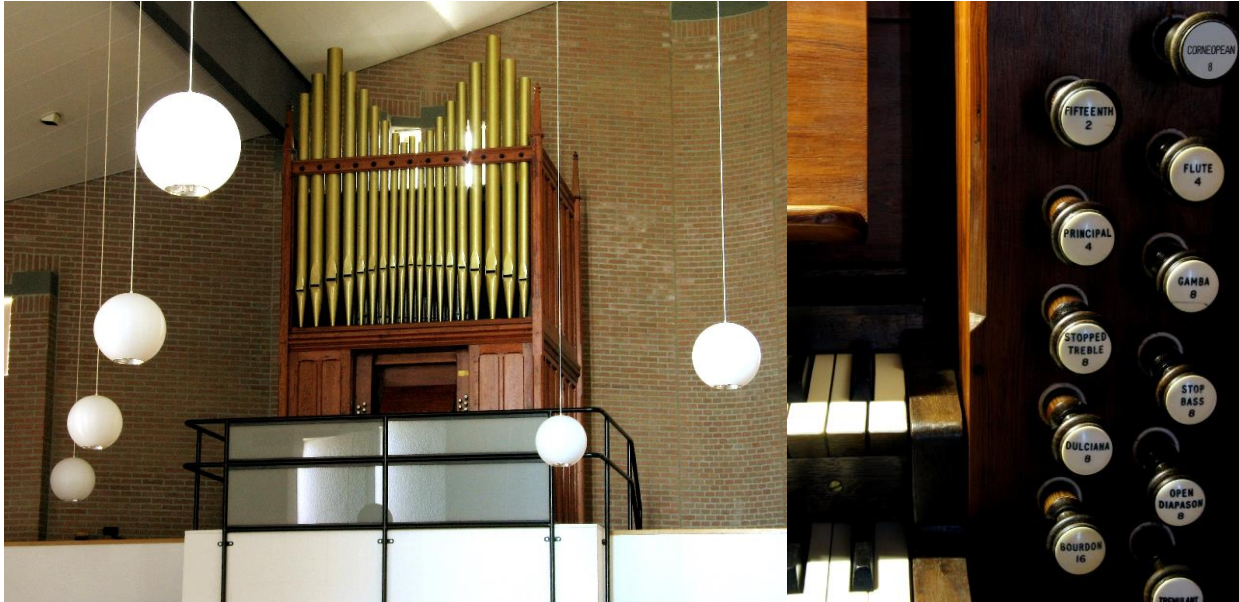

## Orgel De Hoeksteen

De orgelcommissie heeft in 2005 de hand weten te leggen op een fraai Engels C.M. Fleetwood orgel uit Camborne van het jaar 1870.

## Dispositie

Great	Swell	Pedal	Speelhulpen
Open Dispasion 8'	Open Dispasion 8	Bourdon 16'	Koppel Swell-Great
Dulciana 8'	Double 16' (c0)		Koppel Great-Pedal
Stopped bas 8'	Stopped bas 8'		Koppel Swell-Pedal
Flute 8'	Gedact 8'		Tremulant
Gamba 8'	Gemshorn 4'		
Principal 4'	Piccolo 2'		
Flute 4'	Oboe 8'		
Fifteenth 2'			