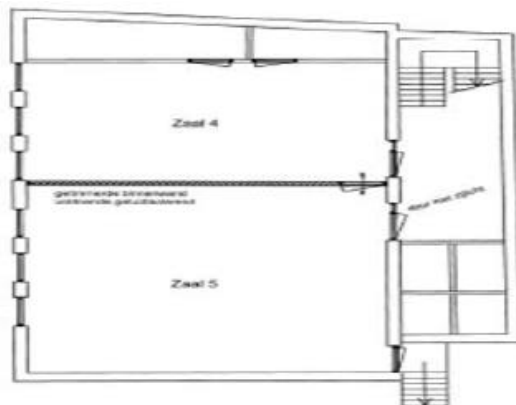

Verbouwing Learkamer

Gelijk met de bouwplannen van Sion is ook het verbouwingsplan voor de Learkamer ontwikkeld. We hebben voor deze aanpak gekozen omdat voor beide plannen één totaal budget beschikbaar is. Hoewel ook de Learkamer dringend aan verbouwing toe is, wordt eerst Sion ontwikkeld. Dit heeft twee oorzaken. Eerst moet het kerkelijk bureau verhuizen naar Sion voordat we de Learkamer kunnen herindelen. De andere reden is dat we een ruimere entree willen maken en hiervoor het bestemmingsplan moet worden gewijzigd. Deze procedure vergt een doorlooptijd van 26 weken. Aansluitend komt daar nog 8 weken bij voor het verlenen van de omgevingsvergunning. (de vroegere bouwvergunning). Inmiddels hebben we deze procedure bij de gemeente gestart. Het ligt in de bedoeling om in de zomer van 2015 de verbouwing van de Learkamer ter hand nemen. In grote lijnen ziet het bouwplan er als volgt uit. De ruimte van het kerkelijk bureau wordt bij de grote zaal getrokken. Wel komt hier een vouwwand zodat het mogelijk is om door de weeks hier 2 zalen van te maken. Ook wordt hier de oude houten vloer vervangen door een betonnen vloer. Gelijktijdig wordt dan de schade aan de fundering en de muren hersteld die is ontstaan door de bouw van het Tusveld appartement. Verder wordt de keuken vergroot met de ruimte waar nu het herentoilet is. Door bij de ingang twee meter naar buiten te bouwen ontstaat er een ruime entree waar het nieuwe herentoilet wordt gesitueerd, evenals een goed bereikbare garderobe. De damestoiletten worden voorzien van nieuw sanitair en tegels. De plafonds worden waar nodig vernieuwd. Alle tussendeuren worden verwijderd zodat een gebouw met een open karakter ontstaat. In de kelder worden twee zaaltjes gemaakt. Waar nodig worden vloerbedekking, vitrage enz vernieuwd. Ook het meubilair wordt vervangen. De plattegronden van de begane grond en de kelder na de verbouwing zien er als volgt uit.