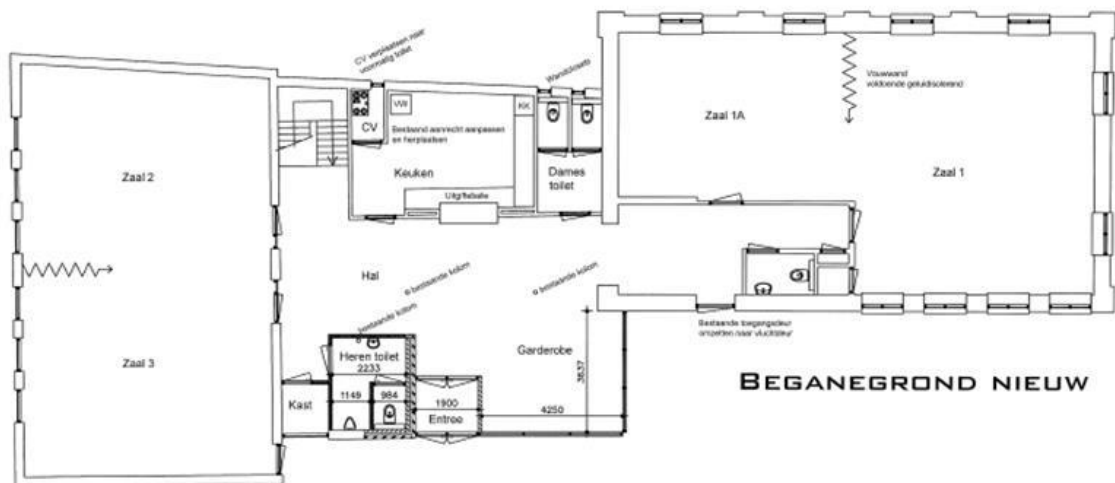

Verbouwing Learkamer

Gelijk met de bouwplannen van Sion is ook het verbouwingsplan voor de Learkamer ontwikkeld. We hebben voor deze aanpak gekozen omdat voor beide plannen één totaal budget beschikbaar is. Hoewel ook de Learkamer dringend aan verbouwing toe is, wordt eerst Sion ontwikkeld. Dit heeft twee oorzaken. Eerst moet het kerkelijk bureau verhuizen naar Sion voordat we de Learkamer kunnen herindelen. De andere reden is dat we een ruimere entree willen maken en hiervoor het bestemmingsplan moet worden gewijzigd. Deze procedure vergt een doorlooptijd van 26 weken. Aansluitend komt daar nog 8 weken bij voor het verlenen van de omgevingsvergunning. (de vroegere bouwvergunning). Inmiddels hebben we deze procedure bij de gemeente gestart. Het ligt in de bedoeling om in de zomer van 2015 de verbouwing van de Learkamer ter hand nemen. In grote lijnen ziet het bouwplan er als volgt uit. De ruimte van het kerkelijk bureau wordt bij de grote zaal getrokken. Wel komt hier een vouwwand zodat het mogelijk is om door de weeks hier 2 zalen van te maken. Ook wordt hier de oude houten vloer vervangen door een betonnen vloer. Gelijktijdig wordt dan de schade aan de fundering en de muren hersteld die is ontstaan door de bouw van het Tusveld appartement. Verder wordt de keuken vergroot met de ruimte waar nu het herentoilet is. Door bij de ingang twee meter naar buiten te bouwen ontstaat er een ruime entree waar het nieuwe herentoilet wordt gesitueerd, evenals een goed bereikbare garderobe. De damestoiletten worden voorzien van nieuw sanitair en tegels. De plafonds worden waar nodig vernieuwd. Alle tussendeuren worden verwijderd zodat een gebouw met een open karakter ontstaat. In de kelder worden twee zaaltjes gemaakt. Waar nodig worden vloerbedekking, vitrage enz vernieuwd. Ook het meubilair wordt vervangen. De plattegronden van de begane grond en de kelder na de verbouwing zien er als volgt uit.